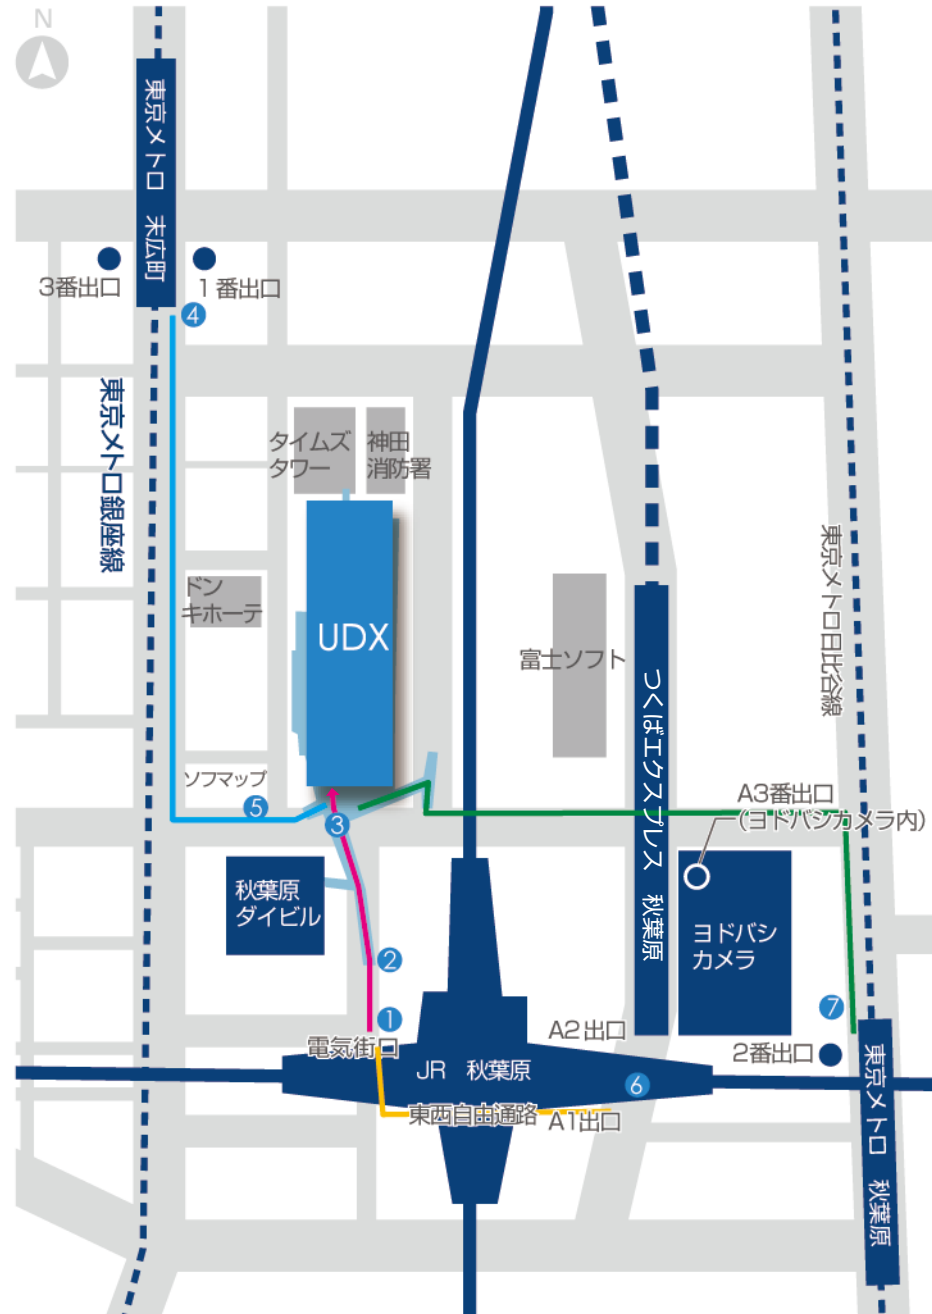

UDX シアター会場までのアクセス

B 東京メトロ銀座線 末広町駅より 徒歩3分

- ④「①番出口」「③番出口」
中央通りを東京（南）方面へ
- ⑤交差点を東側へ
ビル1F南西部より
階段、又はエスカレーター
にてビル2Fへ
- ③大型ビジョンの左奥、
2F-4F 直通エスカレーターへ

A JR秋葉原駅より 徒歩2分

- ①「電気街口」改札出て右へ
- ②駅前広場より
UDXビル2F直結の
アキバブリッジへ
- ③大型ビジョンの左奥、
2F-4F 直通エスカレーターへ

C つくばエクスプレス 秋葉原駅より 徒歩3分

- ⑥「A1出口」より
東西連絡通路を西側へ
- JR電気街口
改札前を北側へ
- ①Aルートにて
UDXビルへ

D 東京メトロ日比谷線 秋葉原駅より 徒歩4分

- ⑦「2番出口」より
昭和通りを上野（北）方面へ
- ③大型ビジョンの左奥、
2F-4F 直通エスカレーターへ

UDX シアター会場までのアクセス

JR 山手線 / 京浜東北線